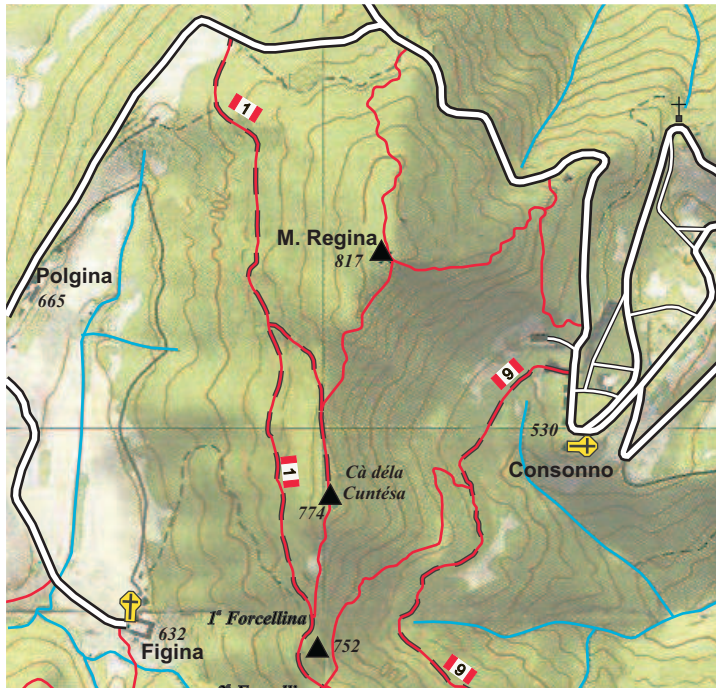

SAN GENESIO MONTE di BRIANZA da VALGREGHENTINO

0 1 Km

www.montilecchesi.altervista.org

tracce per G.P.S.
e descrizioni delle
**PASSEGGIATE
EUCURSIONISTICHE**

cartografia di riferimento "INGENIA catoguide"

luglio 2020

LEGENDA

-  Strade carrozzabili
-  Strade a traffico limitato
-  Rete Sentieri
-  Sentieri su strade a traffico limitato
-  Cima
-  Chiesa, Santella o Croce
-  Ristoro o Agriturismo
-  Segnavia
-  Posteggio consigliato