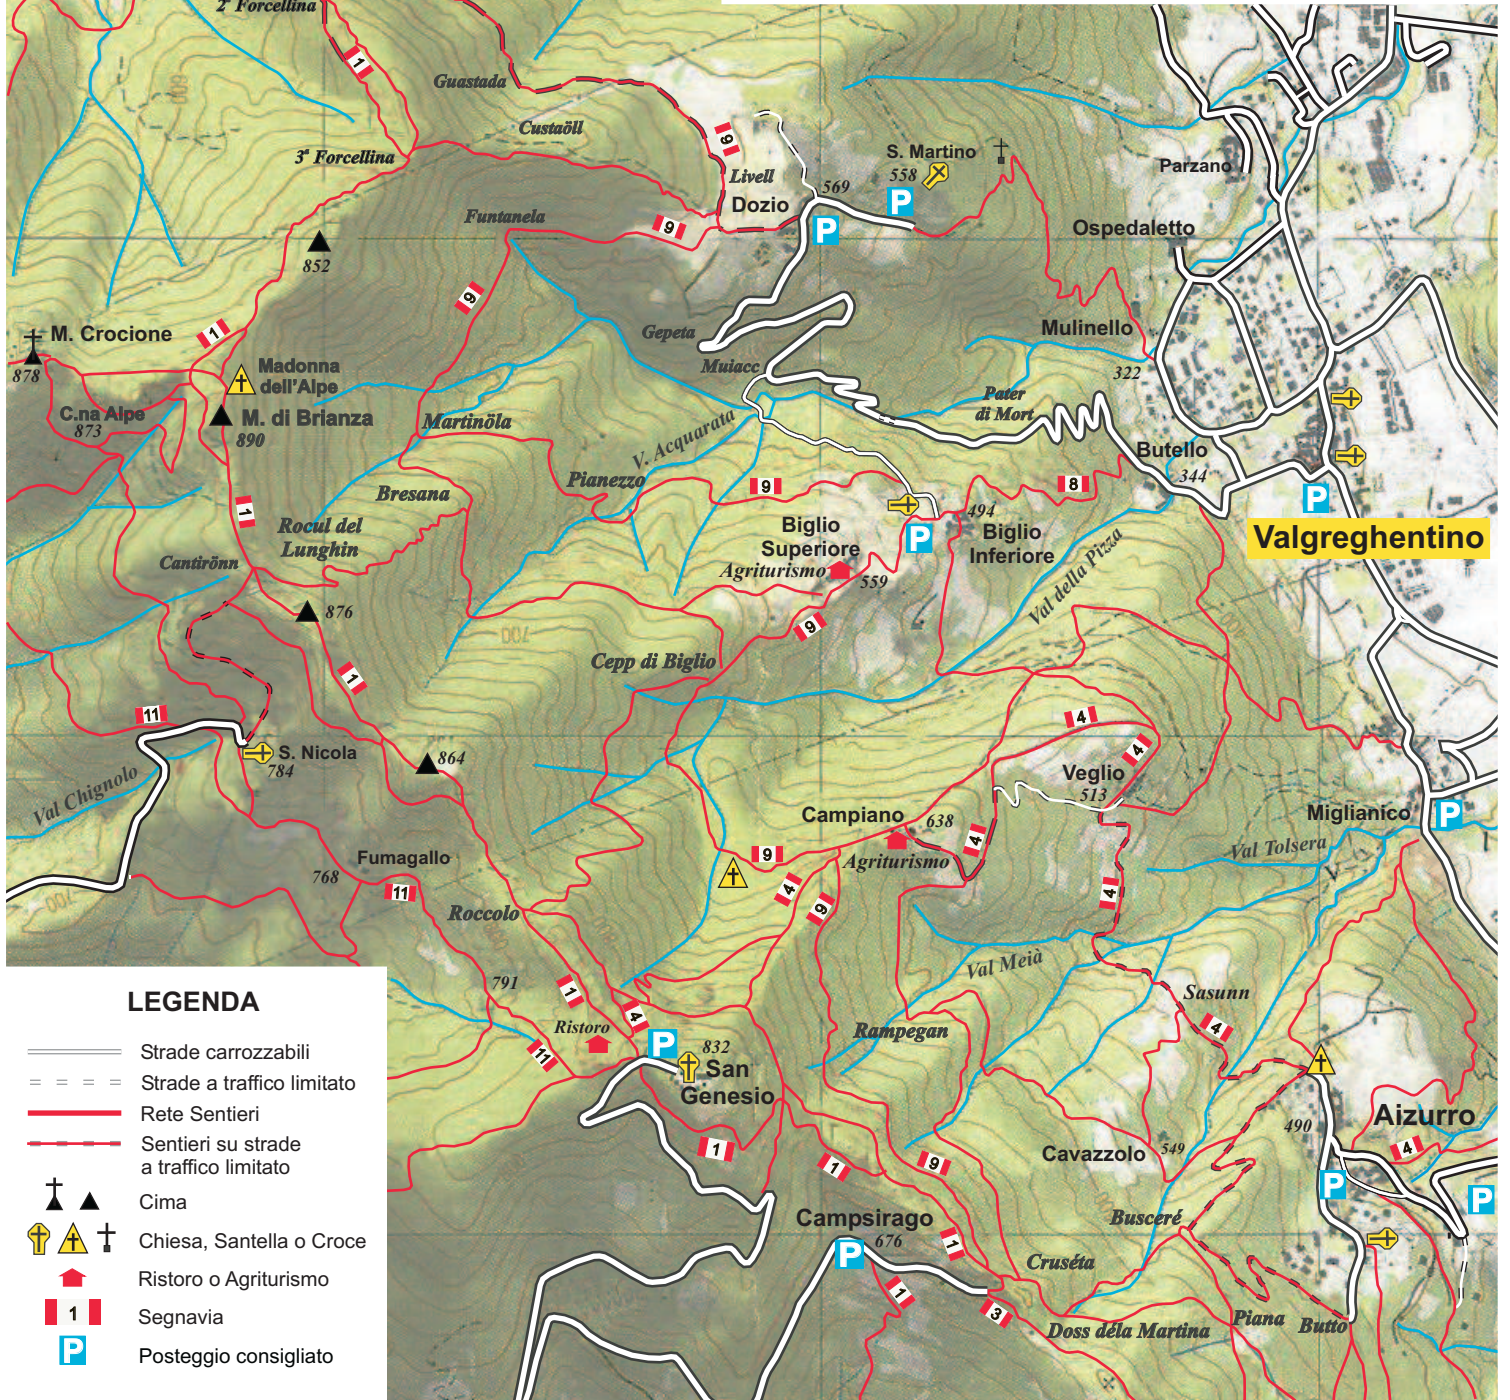

SAN GENESIO MONTE di BRIANZA da VALGREGHENTINO

0 1 Km

www.montilecchesi.altervista.org

tracce per G.P.S.
e descrizioni delle
**PASSEGGIATE
EUCURSIONISTICHE**

cartografia di riferimento "INGENIA catoguide"

luglio 2020

LEGENDA

-  Strade carrozzabili
-  Strade a traffico limitato
-  Rete Sentieri
-  Sentieri su strade a traffico limitato
-  Cima
-  Chiesa, Santella o Croce
-  Ristoro o Agriturismo
-  Segnavia
-  Posteggio consigliato